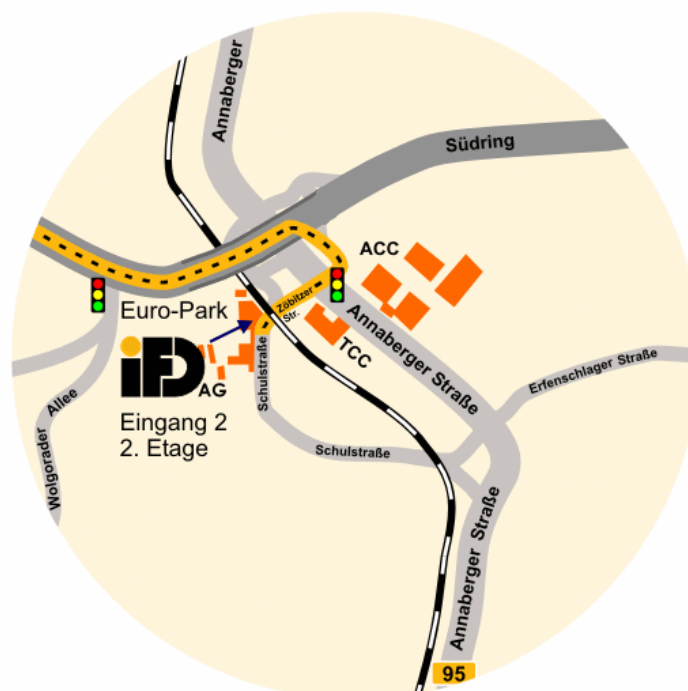

Anfahrtsbeschreibung

Von der Autobahn kommend:

- verlassen Sie die A72 an der Abfahrt „Chemnitz-Süd“ in Richtung Chemnitz
- folgen Sie der B173 in Richtung Annaberg-Bucholz und halten Sie sich rechts
- biegen Sie auf eine der zwei vorhandenen Spuren rechts ab. Sie befinden sich nun auf dem Südring
- nach rund 4 km verlassen Sie den Südring in Richtung „ACC – Alt Chemnitz Center“ und „Europark“

Anfahrtsbeschreibung

- halten Sie sich rechts um die Annaberger Strasse gerade zu überqueren
- fahren Sie vorbei am „TCC – Technologie Centrum Chemnitz“ um in die Zöblitzer Strasse zu gelangen
- folgen Sie nun der linksabbiegenden Hauptstrasse
- Sie befinden sich jetzt auf der Schulstrasse, vor Ihnen liegt das „Europark“ Gebäude

- vorbei an der Informationsstelle des Europark, gelangen Sie durch eine Durchfahrt, in den Innenhof
- auf den markierten Flächen in der Abbildung, können Sie ihr Fahrzeug parken

DLS GmbH

iFD AG

- nachdem Sie ihr Fahrzeug geparkt haben, gehen Sie zurück an die Vorderseite des Gebäudes
- wieder vorbei an der Informationsstelle, biegen sie nach links
- der Eingang 2 ist ausgeschildert, nutzen Sie den Fahrstuhl oder die Treppe um in die 2. Etage zu gelangen
- der Eingang der iFD AG befindet sich direkt gegenüber des Fahrstuhl