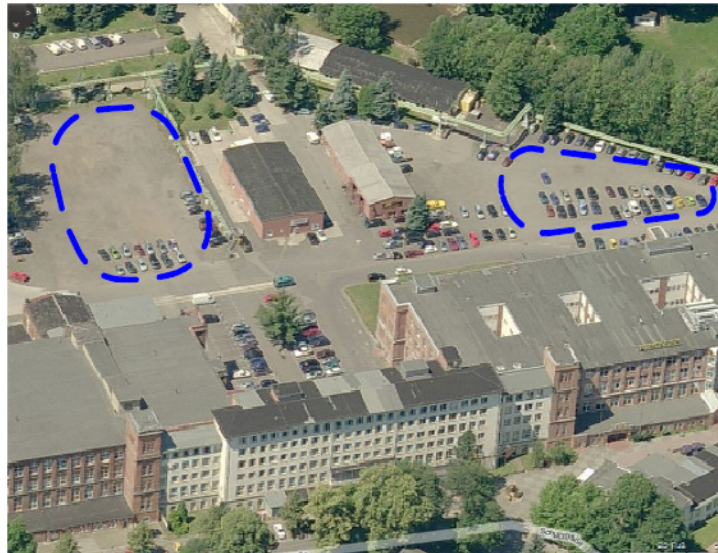

Anfahrtsbeschreibung

Von der Autobahn kommend:

- verlassen Sie die A72 an der Abfahrt „Chemnitz-Süd“ in Richtung Chemnitz
- folgen Sie der B173 in Richtung Annaberg-Bucholz und halten Sie sich rechts
- biegen Sie auf eine der zwei vorhandenen Spuren rechts ab. Sie befinden sich nun auf dem Südring
- nach rund 4 km verlassen Sie den Südring in Richtung „ACC – Alt Chemnitz Center“ und „Europark“

Anfahrtsbeschreibung

- halten Sie sich rechts um die Annaberger Strasse gerade zu überqueren
- fahren Sie vorbei am „TCC – Technologie Centrum Chemnitz“ um in die Zöblitzer Strasse zu gelangen
- folgen Sie nun der linksabbiegenden Hauptstrasse
- Sie befinden sich jetzt auf der Schulstrasse, vor Ihnen liegt das „Europark“ Gebäude

- vorbei an der Informationsstelle des Europark, gelangen Sie durch eine Durchfahrt, in den Innenhof
- auf den markierten Flächen in der Abbildung, können Sie ihr Fahrzeug parken

DLS GmbH

iFD AG

- nachdem Sie ihr Fahrzeug geparkt haben, gehen Sie zurück an die Vorderseite des Gebäudes
- wieder vorbei an der Informationsstelle, biegen sie nach links
- der Eingang 2 ist ausgeschildert, nutzen Sie den Fahrstuhl oder die Treppe um in die 2. Etage zu gelangen
- der Eingang der iFD AG befindet sich direkt gegenüber des Fahrstuhl