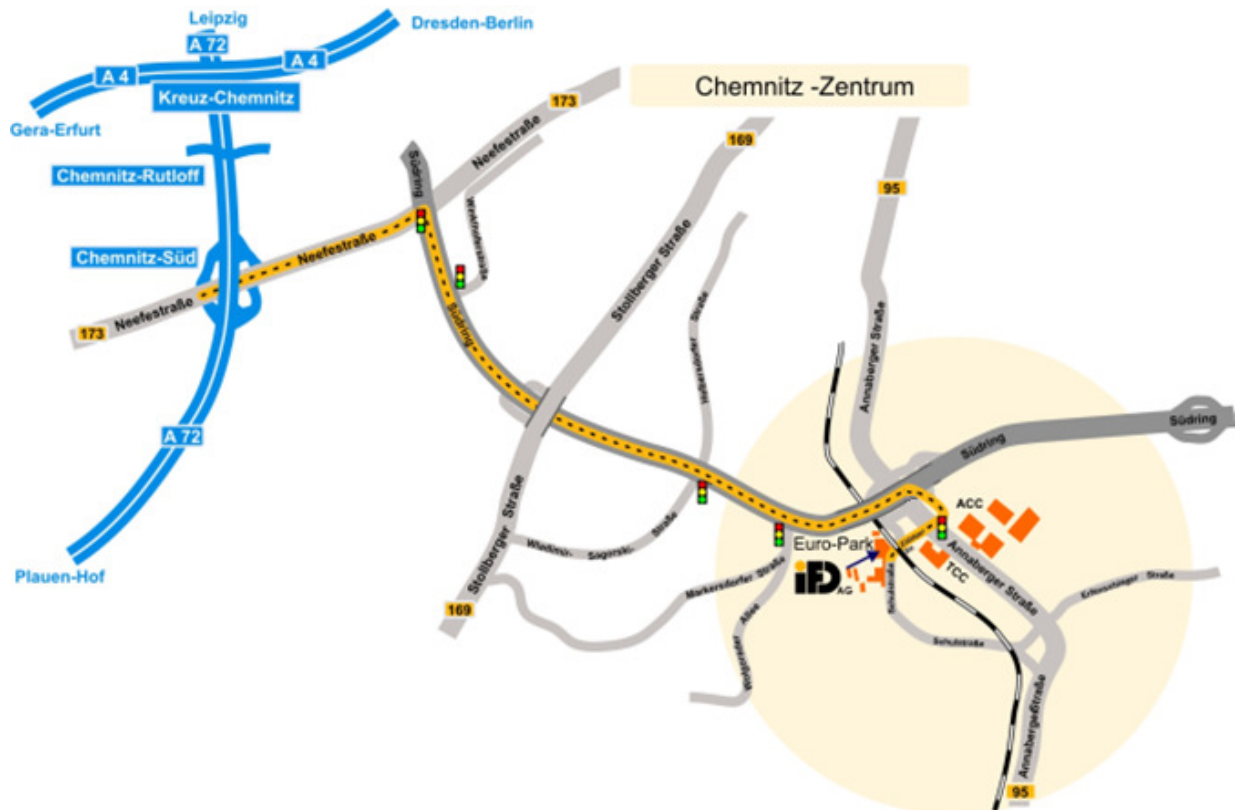

Anfahrtsbeschreibung

Von der Autobahn kommend:

- verlassen Sie die A72 an der Abfahrt „Chemnitz-Süd“ in Richtung Chemnitz
- folgen Sie der B173 in Richtung Annaberg-Bucholz und halten Sie sich rechts
- biegen Sie auf eine der zwei vorhandenen Spuren rechts ab. Sie befinden sich nun auf dem Südring
- nach rund 4 km verlassen Sie den Südring in Richtung „ACC – Alt Chemnitz Center“ und „Europark“

Anfahrtsbeschreibung

- halten Sie sich rechts um die Annaberger Strasse gerade zu überqueren
- fahren Sie vorbei am „TCC – Technologie Centrum Chemnitz“ um in die Zöblitzer Strasse zu gelangen
- folgen Sie nun der linksabbiegenden Hauptstrasse
- Sie befinden sich jetzt auf der Schulstrasse, vor Ihnen liegt das „Europark“ Gebäude

- vorbei an der Informationsstelle des Europark, gelangen Sie durch eine Durchfahrt, in den Innenhof
- auf den markierten Flächen in der Abbildung, können Sie ihr Fahrzeug parken

DLS GmbH

iFD AG

- nachdem Sie ihr Fahrzeug geparkt haben, gehen Sie zurück an die Vorderseite des Gebäudes
- wieder vorbei an der Informationsstelle, biegen sie nach links
- der Eingang 2 ist ausgeschildert, nutzen Sie den Fahrstuhl oder die Treppe um in die 2. Etage zu gelangen
- der Eingang der iFD AG befindet sich direkt gegenüber des Fahrstuhl